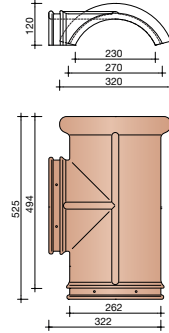

Afmetingen (b x l)	246 x 348 mm
Latafstand	277 mm
Dekkende breedte	194 mm
Gewicht	2,3 kg/stuk
Aantal per m ²	18,6
Minimum dakhelling	25°
Panhaak	Twintikker OH 451 rvs

Gegeven maten zijn nominaal, conform NEN-EN 1304.
 Inherent aan het productieproces zijn kleine maatafwijkingen mogelijk.
 Wij adviseren om voor plaatsing eerst de juiste maatvoering van de dakpannen en hulpstukken te bepalen.
 Voor dakhellingen beneden de 25° gelden nadere eisen. Neem hiervoor contact op met de afdeling Bouwtechniek & Services van Wienerberger, tel. 088 - 11 85 111.

8050 Pan dubbele wel

8200 Knikpan op maat (verlijmd)*

*Alleen leverbaar op maat (verlijmd)

8640 Ventilatiepan met rooster 23 cm²

8741 Doorvoerpan 100 mm met aansluitmodule

Vorstenhoeden

VORSTENHOED TUSSEN 3 VORSTEN

5500 Nr 1: Vorstenhoed 3 x 1200

VERBINDINGSSTUK TUSSEN 3 VORSTEN

5020 Nr 3: Verbindingsstuk 3 x 1200

Wienerberger B.V.
088 - 118 51 11
info.nl@wienerberger.com
wienerberger.nl