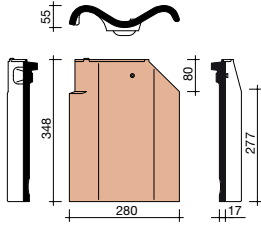

Afmetingen (b x l)	246 x 348 mm
Latafstand	277 mm
Dekkende breedte	194 mm
Gewicht	2,3 kg/stuk
Aantal per m ²	18,6
Minimum dakhelling	25°
Panhaak	Twintikker OH 451 rvs

Gegeven maten zijn nominaal, conform NEN-EN 1304.
 Inherent aan het productieproces zijn kleine maatafwijkingen mogelijk.
 Wij adviseren om voor plaatsing eerst de juiste maatvoering van de dakpannen en hulpstukken te bepalen.
 Voor dakhellingen beneden de 25° gelden nadere eisen. Neem hiervoor contact op met de afdeling Bouwtechniek & Services van Wienerberger, tel. 088 - 11 85 111.

Nok- en hoekkepervorsten

1230 Halfronde vorst met dubbele sluiting

1200 Halfronde vorst

1240 Kopplaat begin / eind

1260 Halfrond beginkapje

1200 Halfronde vorst

Gevelpannen

Overige hulpstukken

8050 Pan dubbele wel

8200 Knikpan op maat (verlijmd)*

*Alleen leverbaar op maat (verlijmd)

8640 Ventilatiepan met rooster 23 cm²

8741 Doorvoerpan 100 mm met aansluitmodule

Vorstenhoeden

VORSTENHOED TUSSEN 3 VORSTEN