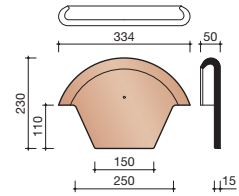

Afmetingen (b x l)	246 x 348 mm
Latafstand	277 mm
Dekkende breedte	194 mm
Gewicht	2,3 kg/stuk
Aantal per m ²	18,6
Minimum dakhelling	25°
Panhaak	Twintikker OH 451 rvs

Gegeven maten zijn nominaal, conform NEN-EN 1304.
 Inherent aan het productieproces zijn kleine maatafwijkingen mogelijk.
 Wij adviseren om voor plaatsing eerst de juiste maatvoering van de dakpannen en hulpstukken te bepalen.
 Voor dakhellingen beneden de 25° gelden nadere eisen. Neem hiervoor contact op met de afdeling Bouwtechniek & Services van Wienerberger, tel. 088 - 11 85 111.

Nok- en hoekkepervorsten

1230 Halfronde vorst met dubbele sluiting

1200 Halfronde vorst

1240 Kopplaat begin / eind

1260 Halfrond beginkapje

1200 Halfronde vorst

Gevelpannen

Overige hulpstukken