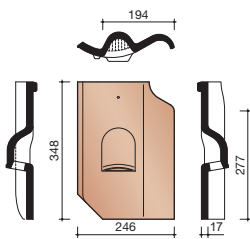

Afmetingen (b x l)	246 x 348 mm
Latafstand	277 mm
Dekkende breedte	194 mm
Gewicht	2,3 kg/stuk
Aantal per m ²	18,6
Minimum dakhelling	25°
Panhaak	Twintikker OH 451 rvs

Gegeven maten zijn nominaal, conform NEN-EN 1304.
 Inherent aan het productieproces zijn kleine maatafwijkingen mogelijk.
 Wij adviseren om voor plaatsing eerst de juiste maatvoering van de dakpannen en hulpstukken te bepalen.
 Voor dakhellingen beneden de 25° gelden nadere eisen. Neem hiervoor contact op met de afdeling Bouwtechniek & Services van Wienerberger, tel. 088 - 11 85 111.

8050 Pan dubbele wel

8200 Knikpan op maat (verlijmd)*

*Alleen leverbaar op maat (verlijmd)

8640 Ventilatiepan met rooster 23 cm²

8741 Doorvoerpan 100 mm met aansluitmodule

Vorstenhoeden

VORSTENHOED TUSSEN 3 VORSTEN

5500 Nr 1: Vorstenhoed 3 x 1200

VERBINDINGSSTUK TUSSEN 3 VORSTEN

5020 Nr 3: Verbindingsstuk 3 x 1200

Wienerberger B.V.
088 - 118 51 11
info.nl@wienerberger.com
wienerberger.nl