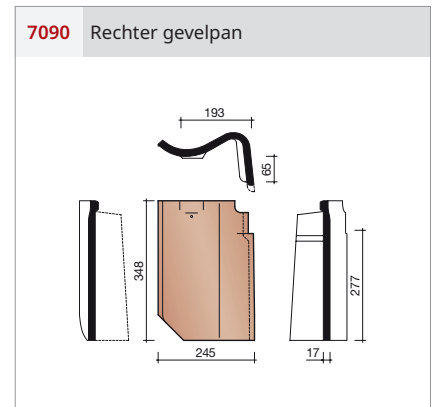

Afmetingen (b x l)	246 x 348 mm
Latafstand	277 mm
Dekkende breedte	194 mm
Gewicht	2,3 kg/stuk
Aantal per m ²	18,6
Minimum dakhelling	25°
Panhaak	Twintikker OH 451 rvs

Gegeven maten zijn nominaal, conform NEN-EN 1304.
 Inherent aan het productieproces zijn kleine maatafwijkingen mogelijk.
 Wij adviseren om voor plaatsing eerst de juiste maatvoering van de dakpannen en hulpstukken te bepalen.
 Voor dakhellingen beneden de 25° gelden nadere eisen. Neem hiervoor contact op met de afdeling Bouwtechniek & Services van Wienerberger, tel. 088 - 11 85 111.

Nok- en hoekkepervorsten

1230 Halfronde vorst met dubbele sluiting

1200 Halfronde vorst

1240 Kopplaat begin / eind

1260 Halfrond beginkapje

1200 Halfronde vorst

Gevelpannen

Overige hulpstukken