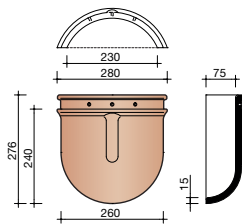

Afmetingen (b x l)	246 x 348 mm
Latafstand	277 mm
Dekkende breedte	194 mm
Gewicht	2,3 kg/stuk
Aantal per m ²	18,6
Minimum dakhelling	25°
Panhaak	Twintikker OH 451 rvs

Gegeven maten zijn nominaal, conform NEN-EN 1304.
 Inherent aan het productieproces zijn kleine maatafwijkingen mogelijk.
 Wij adviseren om voor plaatsing eerst de juiste maatvoering van de dakpannen en hulpstukken te bepalen.
 Voor dakhellingen beneden de 25° gelden nadere eisen. Neem hiervoor contact op met de afdeling Bouwtechniek & Services van Wienerberger, tel. 088 - 11 85 111.

Nok- en hoekkepervorsten

1230 Halfronde vorst met dubbele sluiting

1200 Halfronde vorst

1240 Kopplaat begin / eind

1260 Halfrond beginkapje

1200 Halfronde vorst

Gevelpannen

Overige hulpstukken

8050 Pan dubbele wel

8200 Knikpan op maat (verlijmd)*

*Alleen leverbaar op maat (verlijmd)

8640 Ventilatiepan met rooster 23 cm²

8741 Doorvoerpan 100 mm met aansluitmodule

Vorstenhoeden

VORSTENHOED TUSSEN 3 VORSTEN