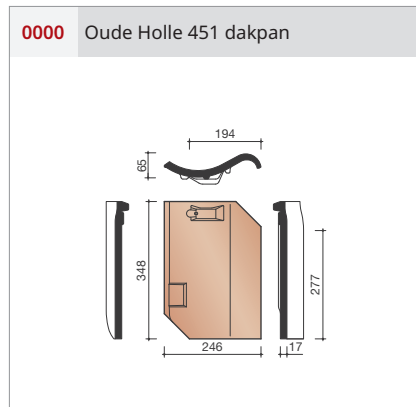

Gevelpannen