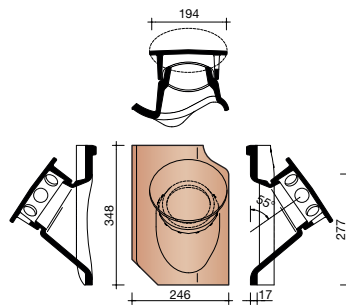

Afmetingen (b x l)	246 x 348 mm
Latafstand	277 mm
Dekkende breedte	194 mm
Gewicht	2,3 kg/stuk
Aantal per m ²	18,6
Minimum dakhelling	25°
Panhaak	Twintikker OH 451 rvs

Gegeven maten zijn nominaal, conform NEN-EN 1304.
 Inherent aan het productieproces zijn kleine maatafwijkingen mogelijk.
 Wij adviseren om voor plaatsing eerst de juiste maatvoering van de dakpannen en hulpstukken te bepalen.
 Voor dakhellingen beneden de 25° gelden nadere eisen. Neem hiervoor contact op met de afdeling Bouwtechniek & Services van Wienerberger, tel. 088 - 11 85 111.

8050 Pan dubbele wel

8200 Knikpan op maat (verlijmd)*

*Alleen leverbaar op maat (verlijmd)

8640 Ventilatiepan met rooster 23 cm²

8741 Doorvoerpan 100 mm met aansluitmodule

Vorstenhoeden

VORSTENHOED TUSSEN 3 VORSTEN

5500 Nr 1: Vorstenhoed 3 x 1200

VERBINDINGSSTUK TUSSEN 3 VORSTEN

5020 Nr 3: Verbindingsstuk 3 x 1200

Wienerberger B.V.
088 - 118 51 11
info.nl@wienerberger.com
wienerberger.nl