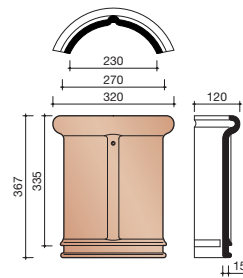

Afmetingen (b x l)	246 x 348 mm
Latafstand	277 mm
Dekkende breedte	194 mm
Gewicht	2,3 kg/stuk
Aantal per m ²	18,6
Minimum dakhelling	25°
Panhaak	Twintikker OH 451 rvs

Gegeven maten zijn nominaal, conform NEN-EN 1304.
 Inherent aan het productieproces zijn kleine maatafwijkingen mogelijk.
 Wij adviseren om voor plaatsing eerst de juiste maatvoering van de dakpannen en hulpstukken te bepalen.
 Voor dakhellingen beneden de 25° gelden nadere eisen. Neem hiervoor contact op met de afdeling Bouwtechniek & Services van Wienerberger, tel. 088 - 11 85 111.

Nok- en hoekkepervorsten

1230 Halfronde vorst met dubbele sluiting

1200 Halfronde vorst

1240 Kopplaat begin / eind

1260 Halfrond beginkapje

1200 Halfronde vorst

Gevelpannen

Overige hulpstukken