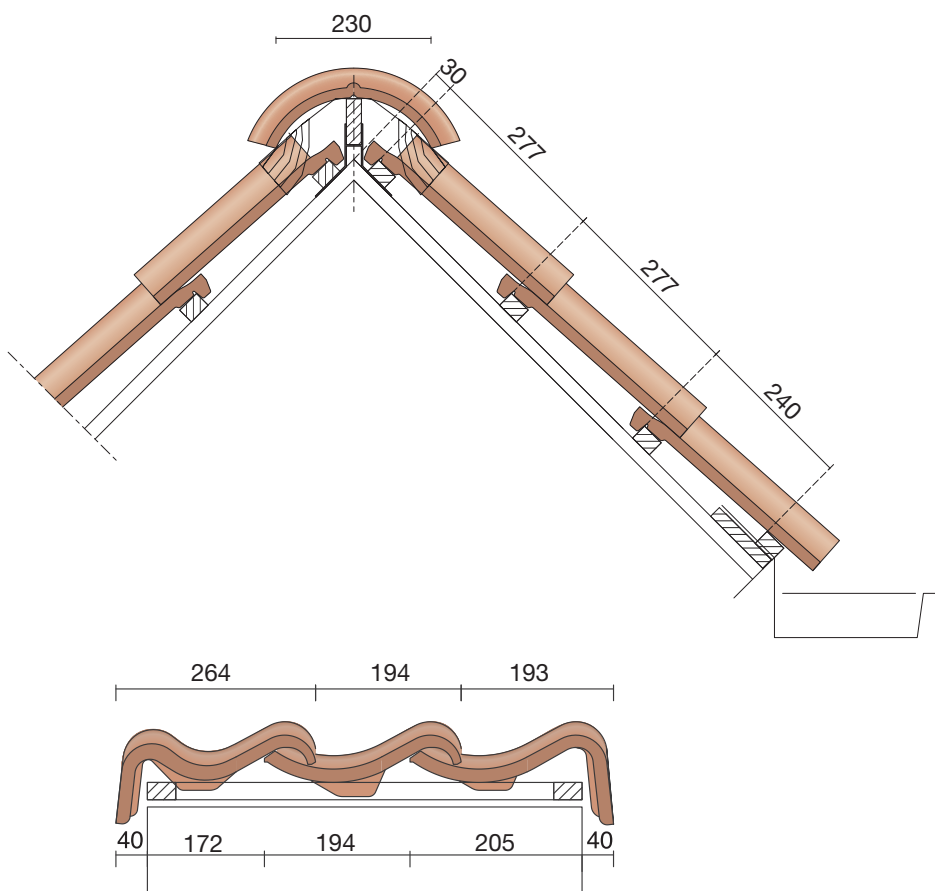

Afmetingen (b x l)	246 x 348 mm
Latafstand	277 mm
Dekkende breedte	194 mm
Gewicht	2,3 kg/stuk
Aantal per m ²	18,6
Minimum dakhelling	25°
Panhaak	Twintikker OH 451 rvs

Gegeven maten zijn nominaal, conform NEN-EN 1304.
 Inherent aan het productieproces zijn kleine maatafwijkingen mogelijk.
 Wij adviseren om voor plaatsing eerst de juiste maatvoering van de dakpannen en hulpstukken te bepalen.
 Voor dakhellingen beneden de 25° gelden nadere eisen. Neem hiervoor contact op met de afdeling Bouwtechniek & Services van Wienerberger, tel. 088 - 11 85 111.