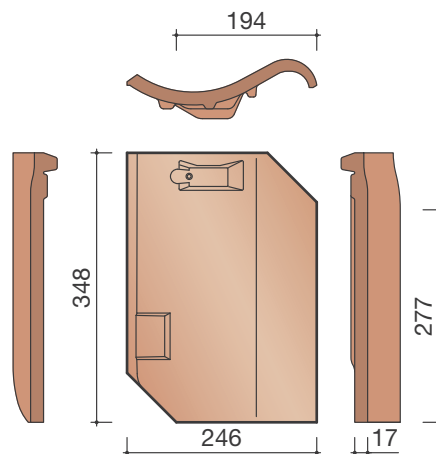

Afmetingen (b x l)	246 x 348 mm
Latafstand	277 mm
Dekkende breedte	194 mm
Gewicht	2,3 kg/stuk
Aantal per m ²	18,6
Minimum dakhelling	25°
Panhaak	Twintikker OH 451 rvs

Gegeven maten zijn nominaal, conform NEN-EN 1304.
 Inherent aan het productieproces zijn kleine maatafwijkingen mogelijk.
 Wij adviseren om voor plaatsing eerst de juiste maatvoering van de dakpannen en hulpstukken te bepalen.
 Voor dakhellingen beneden de 25° gelden nadere eisen. Neem hiervoor contact op met de afdeling Bouwtechniek & Services van Wienerberger, tel. 088 - 11 85 111.