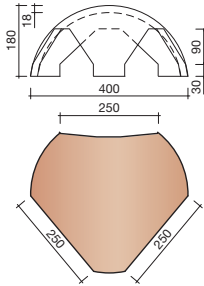

Vorstenhoeden

VORSTENHOED TUSSEN 3 VORSTEN

5500 Nr 1: Vorstenhoed 3 x 1200