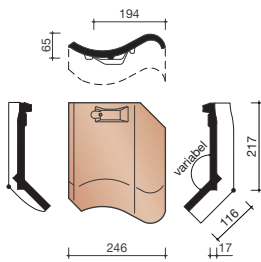

Afmetingen (b x l)	246 x 348 mm
Latafstand	277 mm
Dekkende breedte	194 mm
Gewicht	2,3 kg/stuk
Aantal per m ²	18,6
Minimum dakhelling	25°
Panhaak	Twintikker OH 451 rvs

Gegeven maten zijn nominaal, conform NEN-EN 1304.
 Inherent aan het productieproces zijn kleine maatafwijkingen mogelijk.
 Wij adviseren om voor plaatsing eerst de juiste maatvoering van de dakpannen en hulpstukken te bepalen.
 Voor dakhellingen beneden de 25° gelden nadere eisen. Neem hiervoor contact op met de afdeling Bouwtechniek & Services van Wienerberger, tel. 088 - 11 85 111.

Nok- en hoekkepervorsten

1230 Halfronde vorst met dubbele sluiting

1200 Halfronde vorst

1240 Kopplaat begin / eind

1260 Halfrond beginkapje

1200 Halfronde vorst

Gevelpannen

Overige hulpstukken

8050 Pan dubbele wel

8200 Knikpan op maat (verlijmd)*

*Alleen leverbaar op maat (verlijmd)

8640 Ventilatiepan met rooster 23 cm²

8741 Doorvoerpan 100 mm met aansluitmodule

Vorstenhoeden

VORSTENHOED TUSSEN 3 VORSTEN