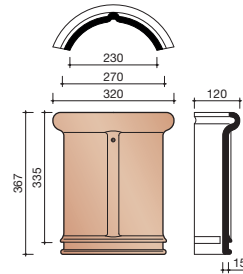

1200 Halfronde vorst