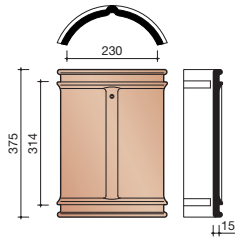

Nok- en hoekkepervorsten

1230 Halfronde vorst met dubbele sluiting